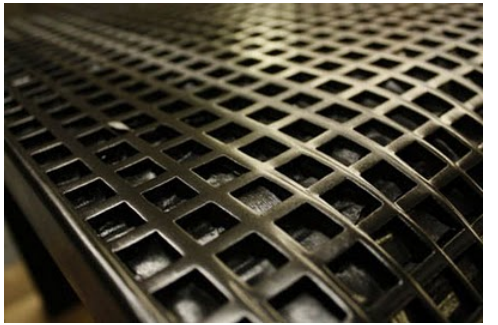

Published based on [Bangku Papan Ketik](#)

Bangku Papan Ketik

Wolfgang Keyboard Bench oleh [Nolan Herbut](#) adalah sebuah bangku kayu Baltic birch yang ditanami dua ribu tombol keyboard komputer dan ya, anda dapat memijit tombol-tombol tersebut.