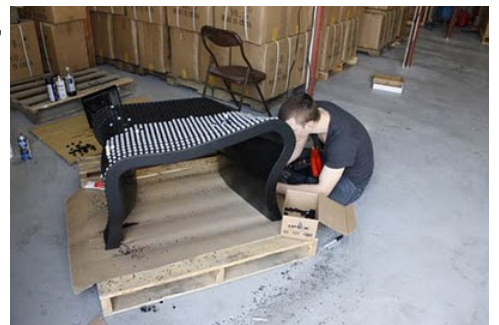

Published based on [Bangku Papan Ketik](#)

Bangku Papan Ketik

Wolfgang Keyboard Bench oleh [Nolan Herbut](#) adalah sebuah bangku kayu Baltic birch yang ditanami dua ribu tombol keyboard komputer dan ya, anda dapat memijit tombol-tombol tersebut.