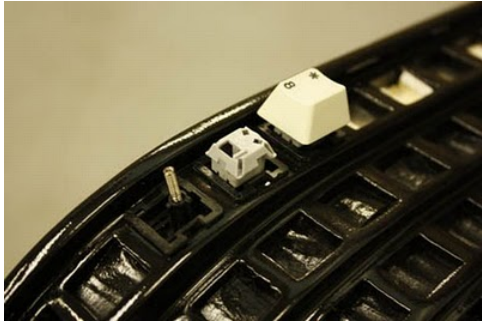

Published based on [Bangku Papan Ketik](#)

Bangku Papan Ketik

Wolfgang Keyboard Bench oleh [Nolan Herbut](#) adalah sebuah bangku kayu Baltic birch yang ditanami dua ribu tombol keyboard komputer dan ya, anda dapat memijit tombol-tombol tersebut.